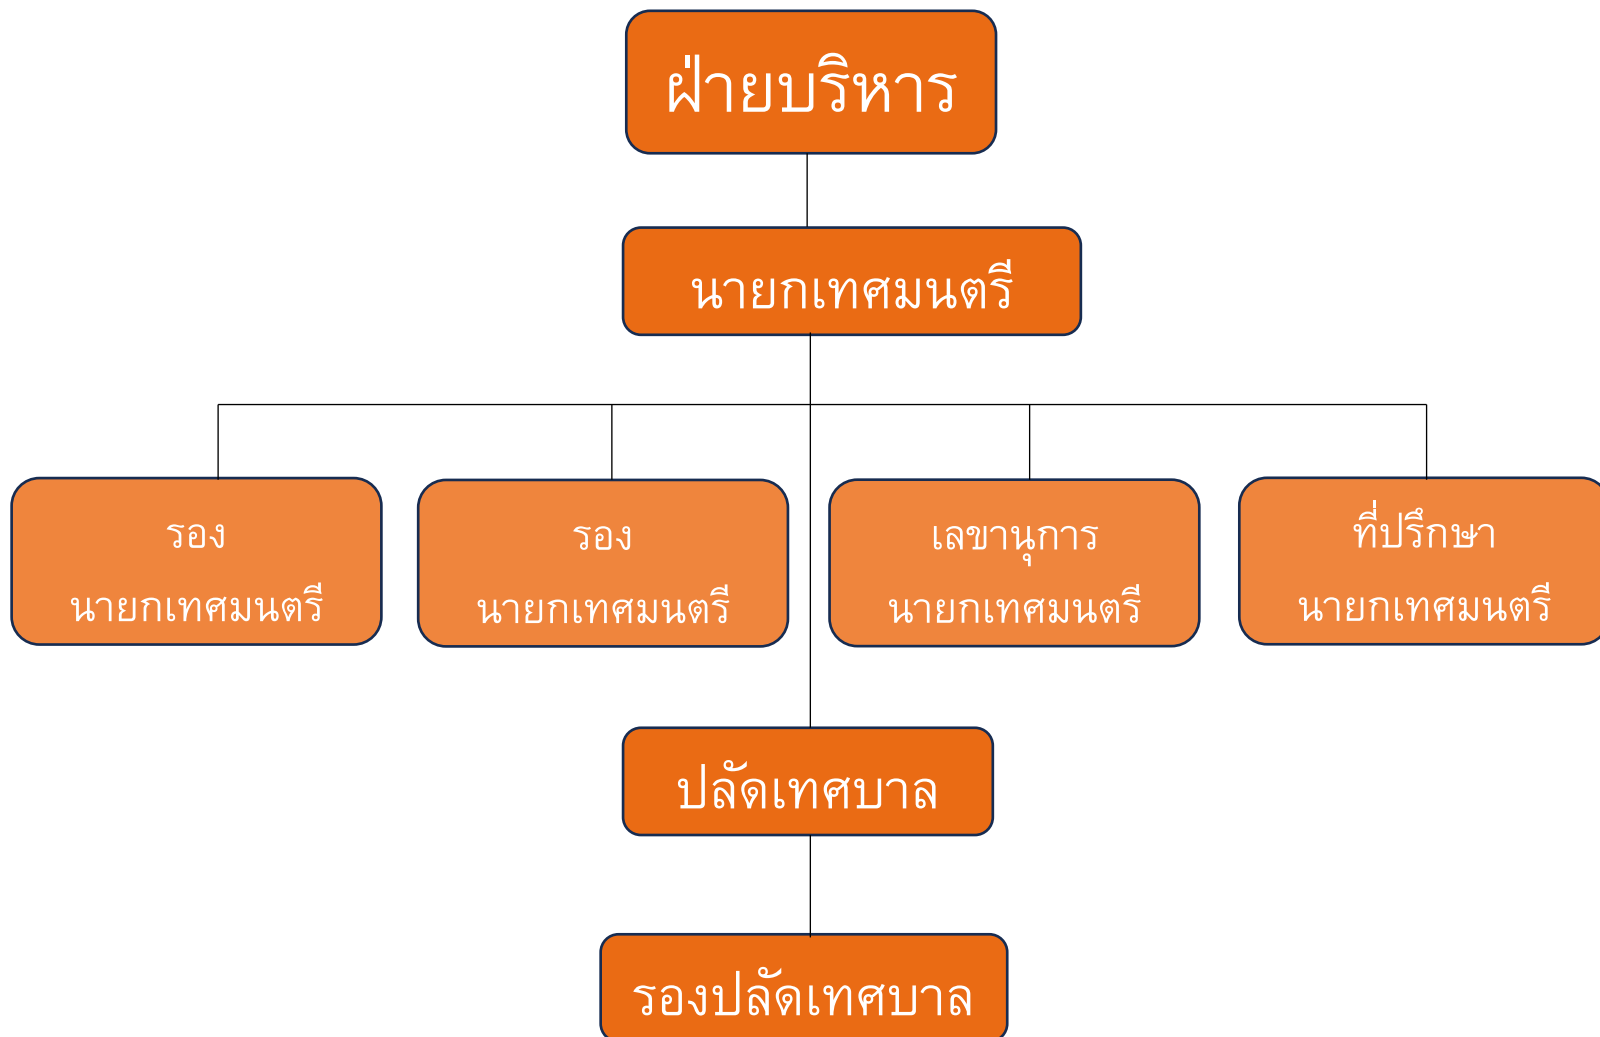

โครงสร้างเทศบาลตำบลไชยมงคล

โครงสร้างส่วนราชการเทศบาลตำบลไชยมงคล

โครงสร้างอัตรากำลังของสำนักปลัดเทศบาล

ประเภท	อำนวยการท้องถิ่น	วิชาการ	ทั่วไป	พนักงานจ้างตามภารกิจ	พนักงานจ้างทั่วไป
จำนวน	๒	๔	๒	๑	๗

โครงสร้างอัตรากำลังของกองคลัง

ประเภท	อำนวยการท้องถิ่น	วิชาการ	ทั่วไป	พนักงานจ้างตามภารกิจ	พนักงานจ้างทั่วไป
จำนวน	๒	๒	๓	๑	-

โครงสร้างอัตรากำลังของกองช่าง

ประเภท	อำนาจการท้องถิ่น	วิชาการ	ทั่วไป	พนักงานจ้างตามภารกิจ	พนักงานจ้างทั่วไป
จำนวน	๒	๑	๓	๑	๕

โครงสร้างอัตรากำลังของกองสาธารณสุขและสิ่งแวดล้อม

ประเภท	ผู้อำนวยการท้องถิ่น	วิชาการ	ทั่วไป	พนักงานจ้างตามภารกิจ	พนักงานจ้างทั่วไป
จำนวน	๒	๑	๑	๒	๘

โครงสร้างอัตรากำลังของกองการศึกษา