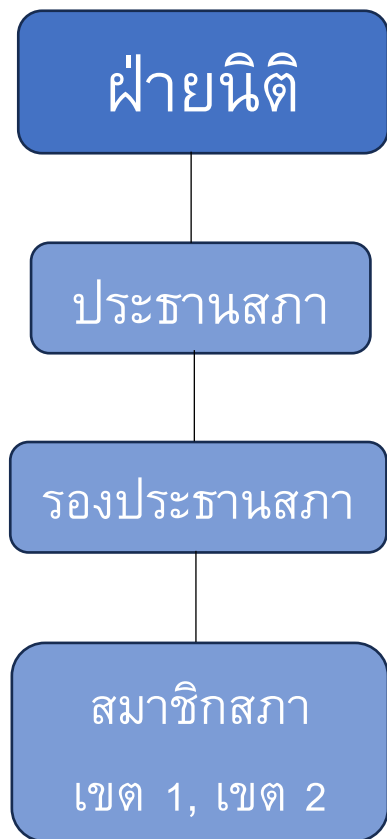

โครงสร้างเทศบาลตำบลไชยมงคล

โครงสร้างส่วนราชการเทศบาลตำบลไชยมงคล

โครงสร้างอัตรากำลังของสำนักปลัดเทศบาล

ประเภท	อำนวยการท้องถิ่น	วิชาการ	ทั่วไป	พนักงานจ้างตามภารกิจ	พนักงานจ้างทั่วไป
จำนวน	๒	๔	๒	๑	๗

โครงสร้างอัตรากำลังของกองคลัง