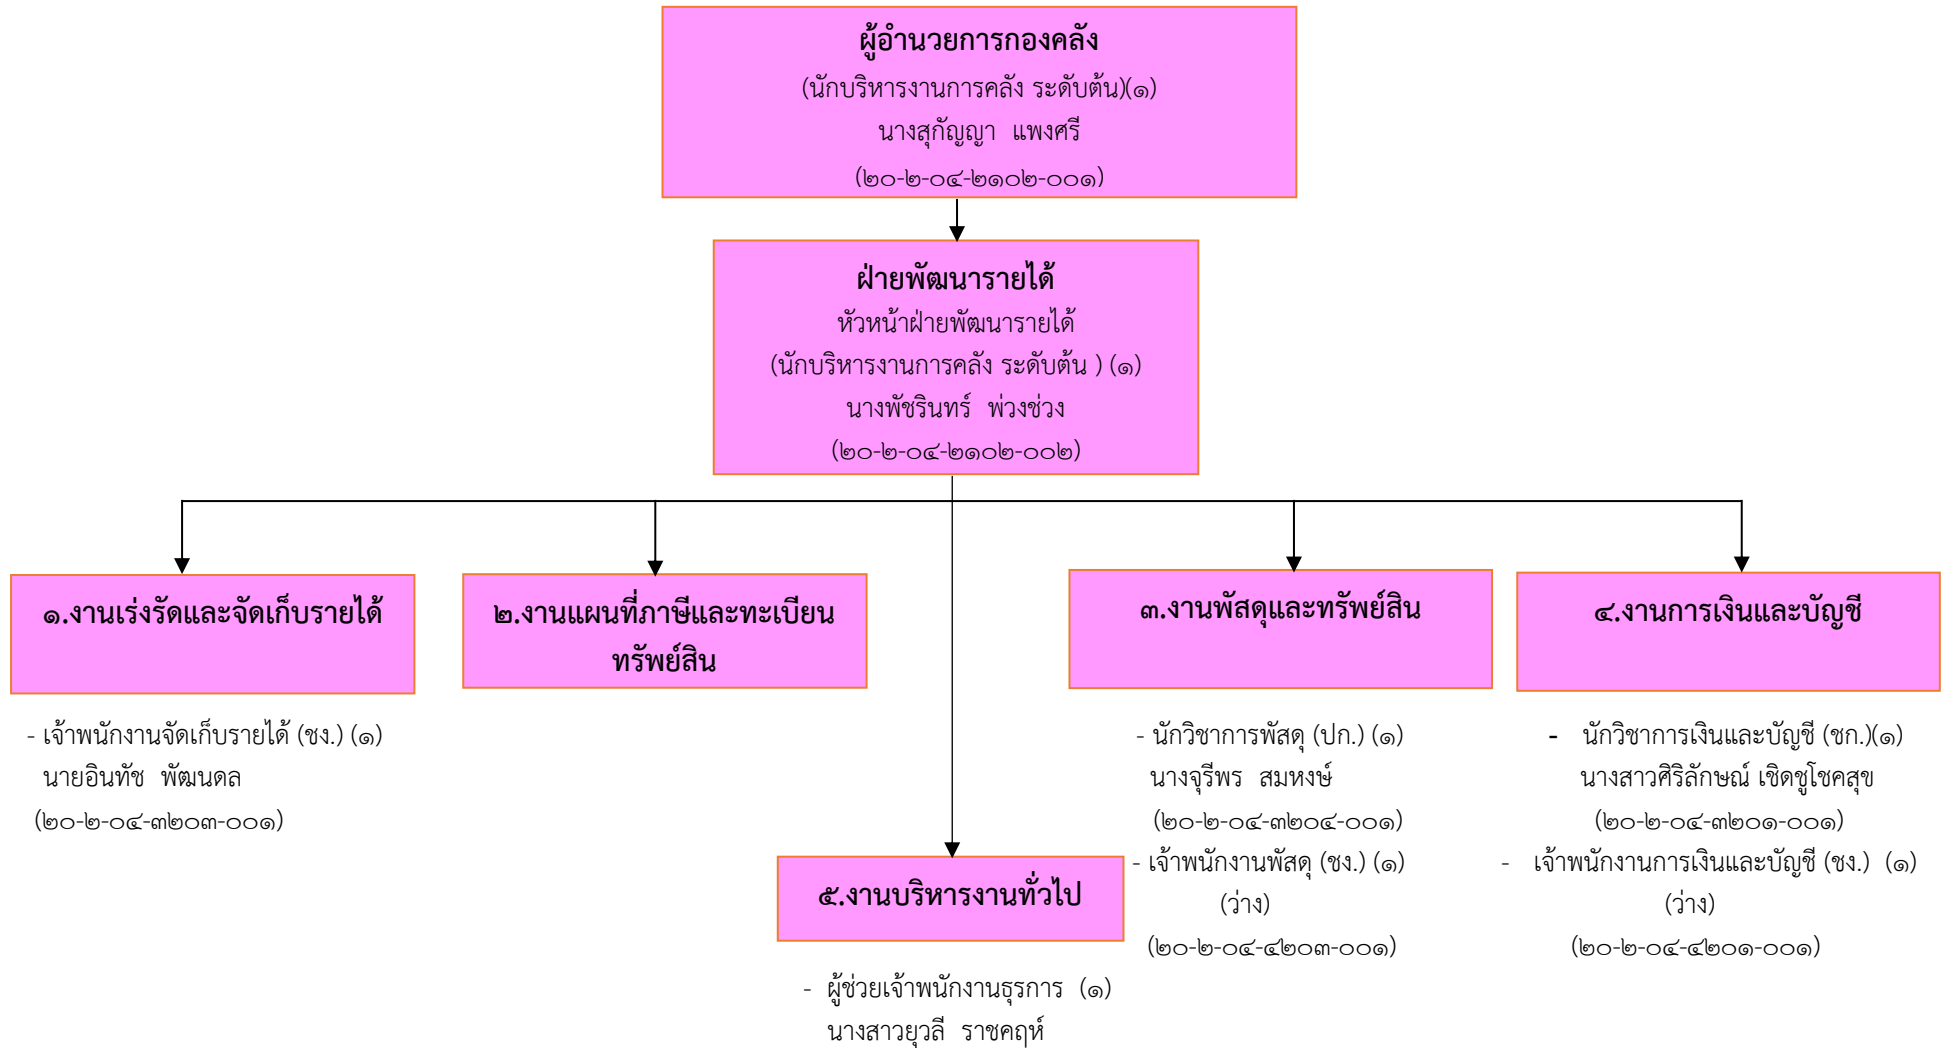

โครงสร้างเทศบาลตำบลไชยมงคล

โครงสร้างส่วนราชการเทศบาลตำบลไชยมงคล

โครงสร้างอัตรากำลังของสำนักปลัดเทศบาล

ประเภท	อำนวยการท้องถิ่น	วิชาการ	ทั่วไป	พนักงานจ้างตามภารกิจ	พนักงานจ้างทั่วไป
จำนวน	๒	๔	๒	๑	๗

โครงสร้างอัตรากำลังของกองคลัง

ประเภท	อำนวยการท้องถิ่น	วิชาการ	ทั่วไป	พนักงานจ้างตามภารกิจ	พนักงานจ้างทั่วไป
จำนวน	๒	๒	๓	๑	-

โครงสร้างอัตรากำลังของกองช่าง

ประเภท	อำนาจการท้องถิ่น	วิชาการ	ทั่วไป	พนักงานจ้างตามภารกิจ	พนักงานจ้างทั่วไป
จำนวน	๒	๑	๓	๑	๕

โครงสร้างอัตรากำลังของกองสาธารณสุขและสิ่งแวดล้อม

ประเภท	ผู้อำนวยการท้องถิ่น	วิชาการ	ทั่วไป	พนักงานจ้างตามภารกิจ	พนักงานจ้างทั่วไป
จำนวน	๒	๑	๑	๒	๘

โครงสร้างอัตรากำลังของกองการศึกษา