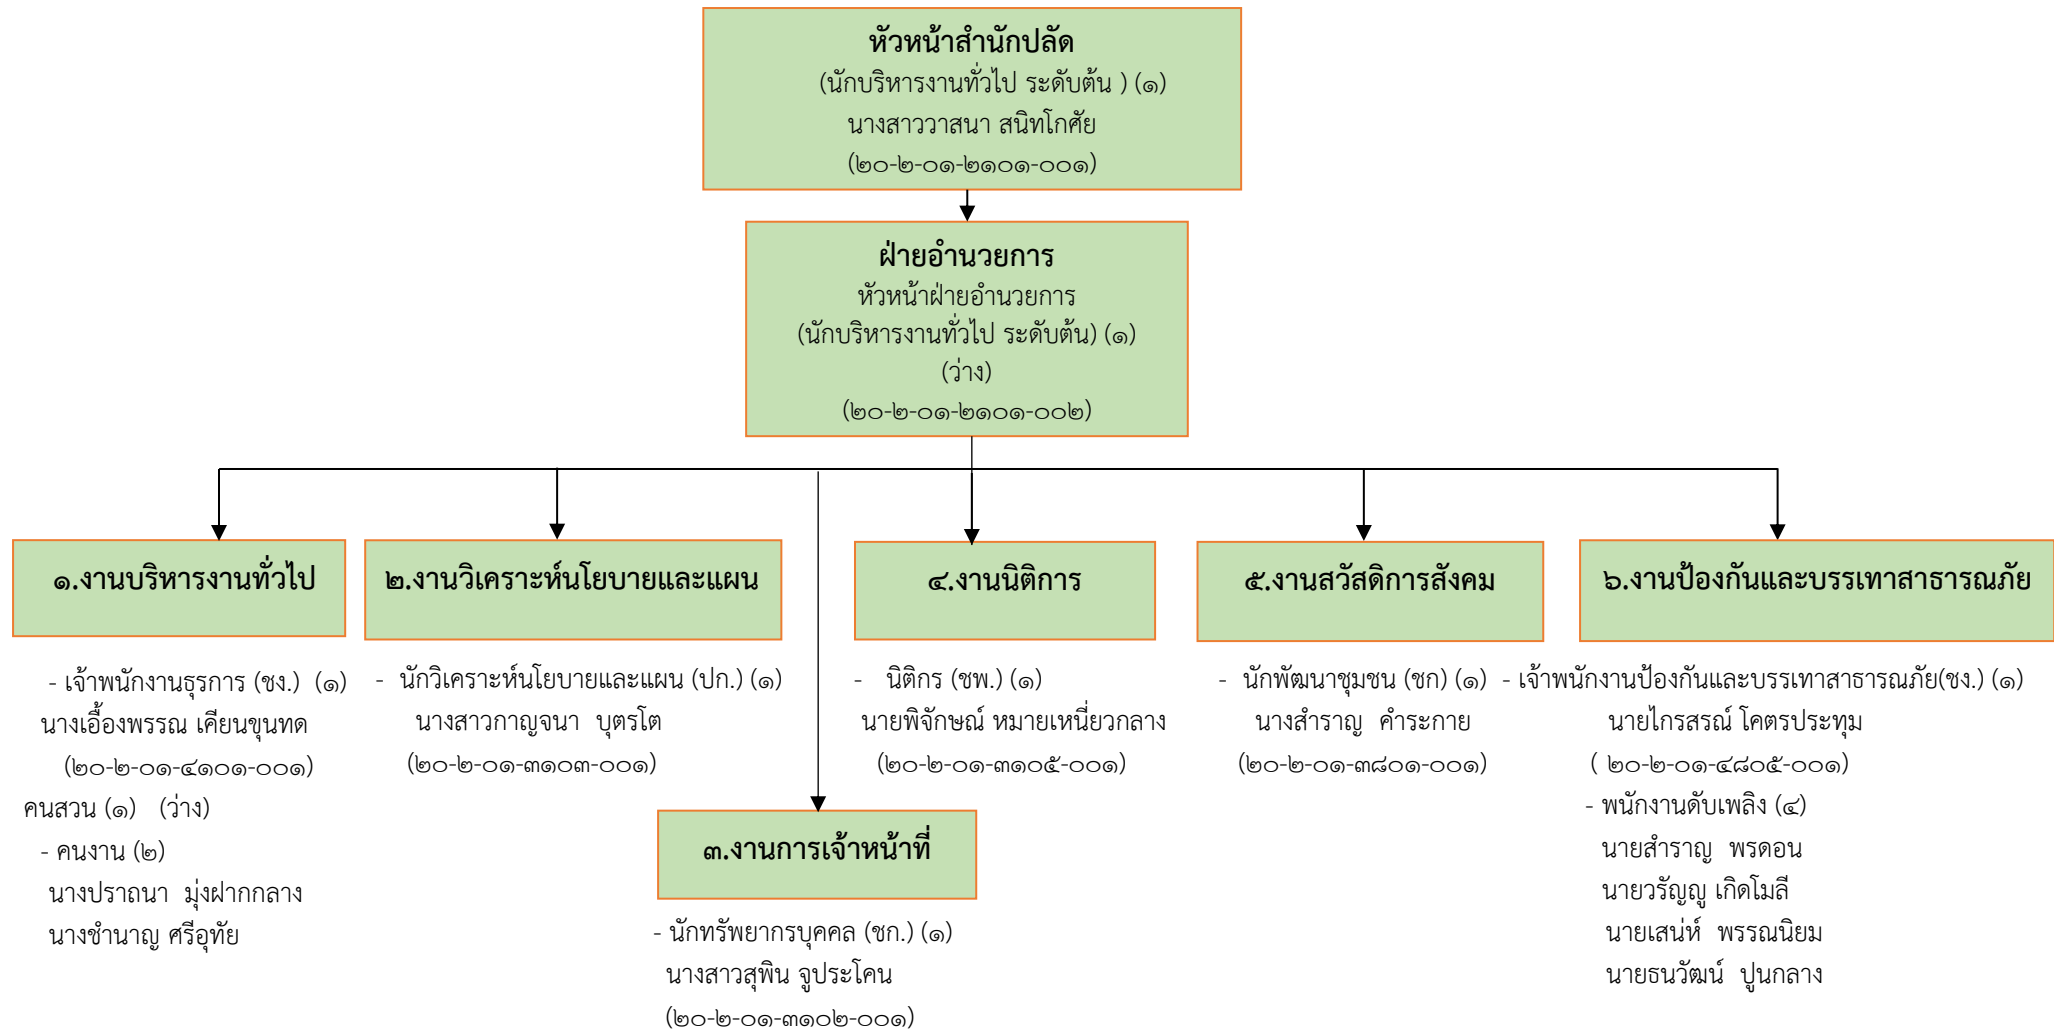

โครงสร้างเทศบาลตำบลไชยมงคล

โครงสร้างส่วนราชการเทศบาลตำบลไชยมงคล

โครงสร้างอัตรากำลังของสำนักปลัดเทศบาล

ประเภท	อำนวยการท้องถิ่น	วิชาการ	ทั่วไป	พนักงานจ้างตามภารกิจ	พนักงานจ้างทั่วไป
จำนวน	๒	๔	๒	๑	๗

โครงสร้างอัตรากำลังของกองคลัง

ประเภท	อำนวยการท้องถิ่น	วิชาการ	ทั่วไป	พนักงานจ้างตามภารกิจ	พนักงานจ้างทั่วไป
จำนวน	๒	๒	๓	๑	-

โครงสร้างอัตรากำลังของกองช่าง

ประเภท	อำนาจการท้องถิ่น	วิชาการ	ทั่วไป	พนักงานจ้างตามภารกิจ	พนักงานจ้างทั่วไป
จำนวน	๒	๑	๓	๑	๕

โครงสร้างอัตรากำลังของกองสาธารณสุขและสิ่งแวดล้อม

ประเภท	ผู้อำนวยการท้องถิ่น	วิชาการ	ทั่วไป	พนักงานจ้างตามภารกิจ	พนักงานจ้างทั่วไป
จำนวน	๒	๑	๑	๒	๘

โครงสร้างอัตรากำลังของกองการศึกษา