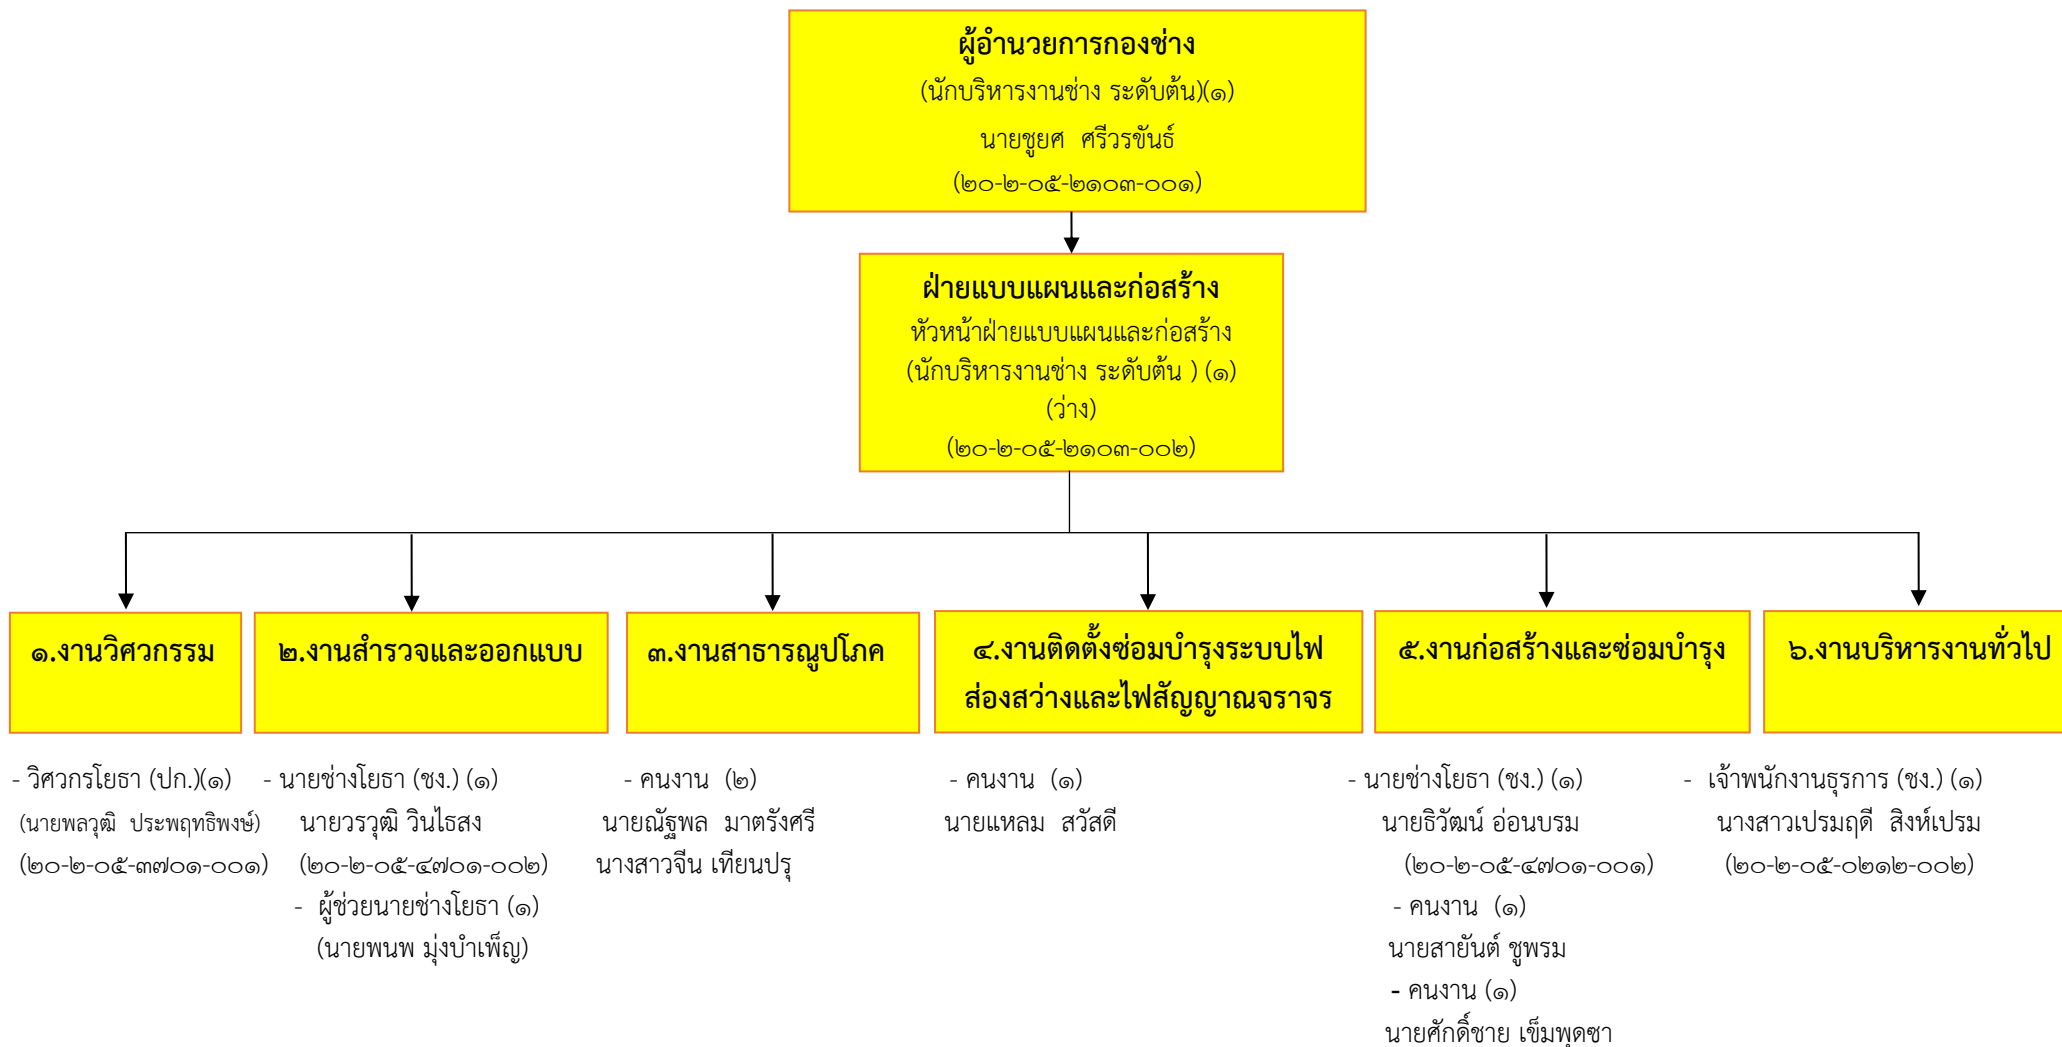

โครงสร้างเทศบาลตำบลไชยมงคล

โครงสร้างส่วนราชการเทศบาลตำบลไชยมงคล

โครงสร้างอัตรากำลังของสำนักปลัดเทศบาล

ประเภท	อำนวยการท้องถิ่น	วิชาการ	ทั่วไป	พนักงานจ้างตามภารกิจ	พนักงานจ้างทั่วไป
จำนวน	๒	๔	๒	๑	๗

โครงสร้างอัตรากำลังของกองคลัง

ประเภท	อำนวยการท้องถิ่น	วิชาการ	ทั่วไป	พนักงานจ้างตามภารกิจ	พนักงานจ้างทั่วไป
จำนวน	๒	๒	๓	๑	-

โครงสร้างอัตรากำลังของกองช่าง

ประเภท	อำนาจการท้องถิ่น	วิชาการ	ทั่วไป	พนักงานจ้างตามภารกิจ	พนักงานจ้างทั่วไป
จำนวน	๒	๑	๓	๑	๕

โครงสร้างอัตรากำลังของกองสาธารณสุขและสิ่งแวดล้อม

ประเภท	ผู้อำนวยการท้องถิ่น	วิชาการ	ทั่วไป	พนักงานจ้างตามภารกิจ	พนักงานจ้างทั่วไป
จำนวน	๒	๑	๑	๒	๘

โครงสร้างอัตรากำลังของกองการศึกษา