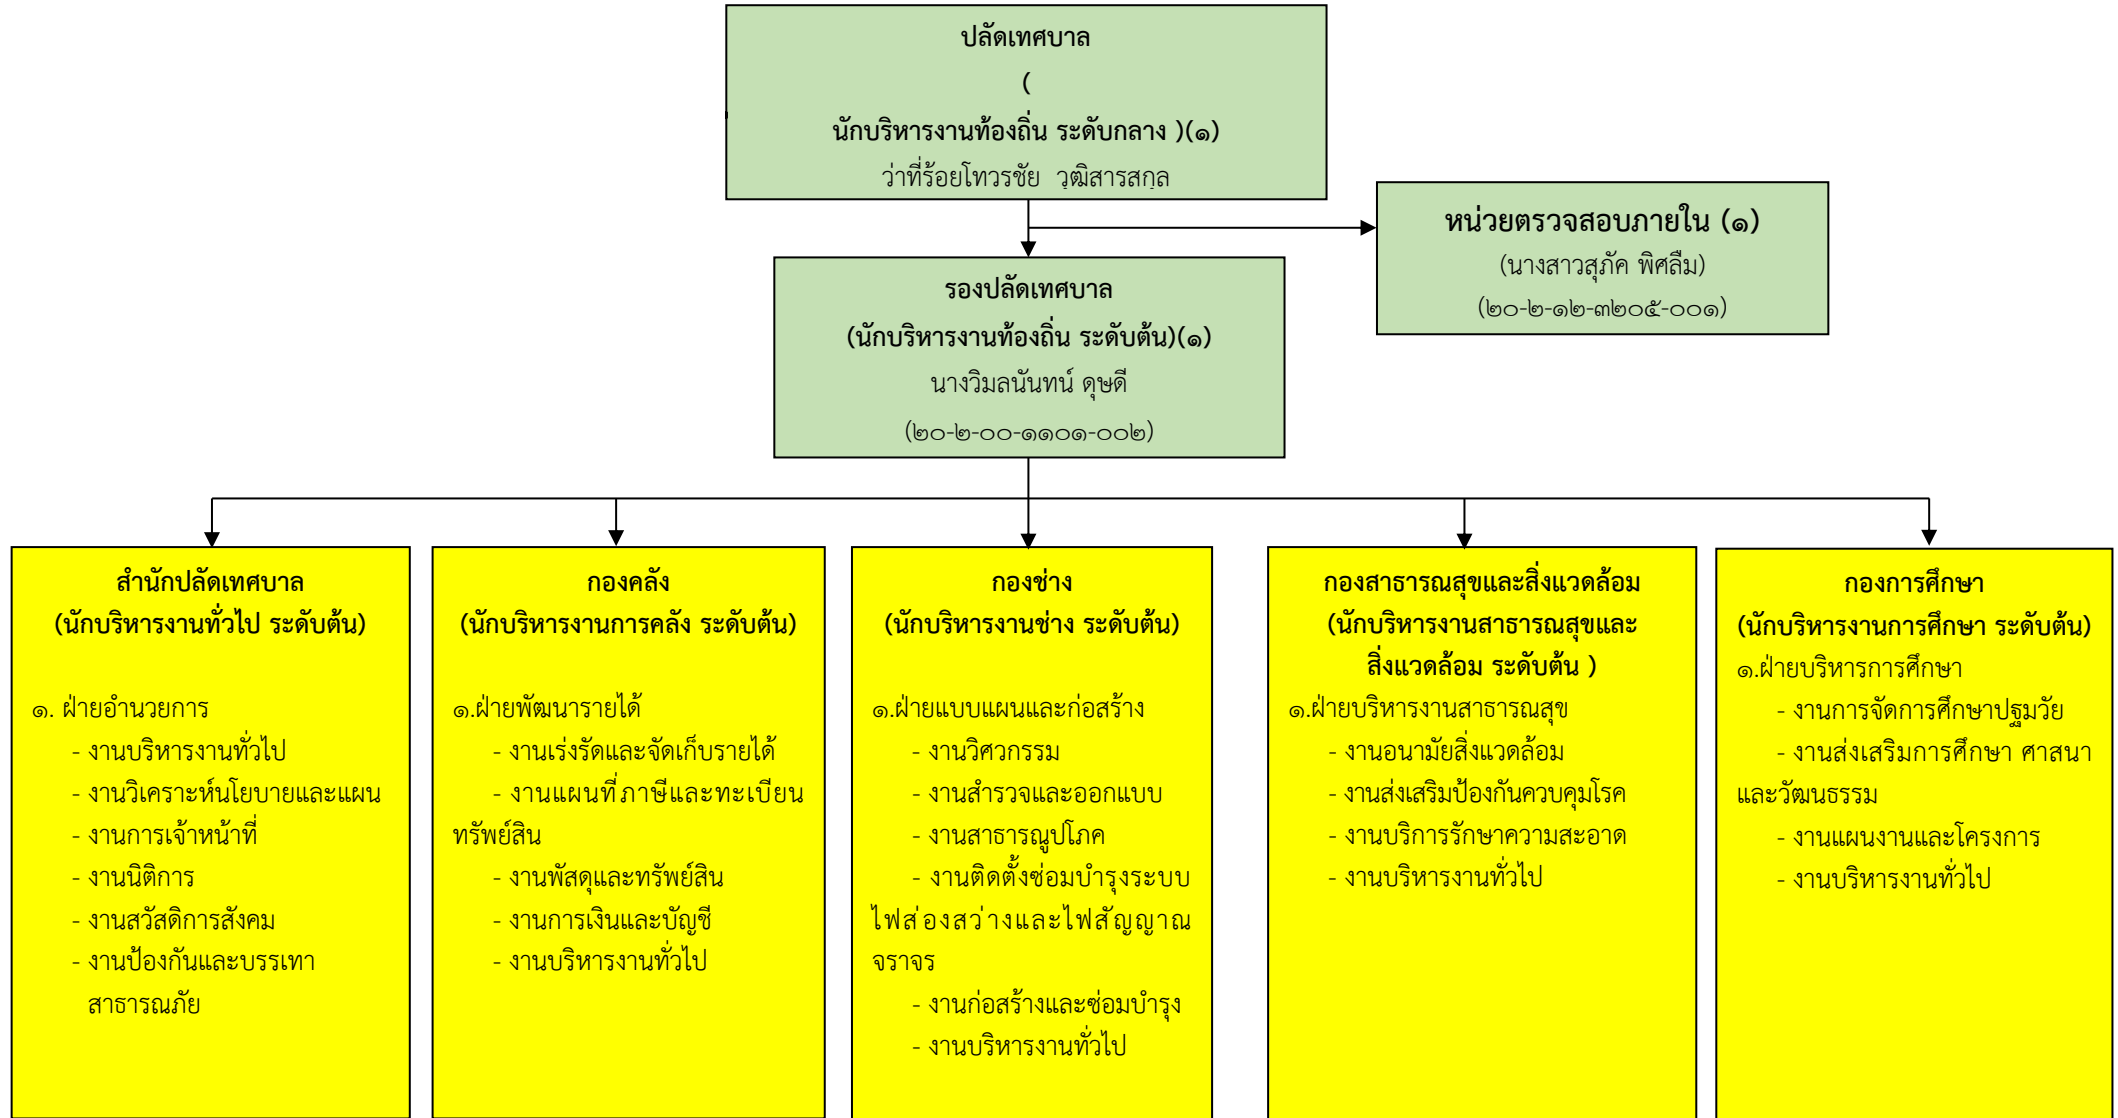

โครงสร้างเทศบาลตำบลไชยมงคล

โครงสร้างส่วนราชการเทศบาลตำบลไชยมงคล

โครงสร้างอัตรากำลังของสำนักปลัดเทศบาล

ประเภท	อำนวยการท้องถิ่น	วิชาการ	ทั่วไป	พนักงานจ้างตามภารกิจ	พนักงานจ้างทั่วไป
จำนวน	๒	๔	๒	๑	๗

โครงสร้างอัตรากำลังของกองคลัง

ประเภท	อำนวยการท้องถิ่น	วิชาการ	ทั่วไป	พนักงานจ้างตามภารกิจ	พนักงานจ้างทั่วไป
จำนวน	๒	๒	๓	๑	-

โครงสร้างอัตรากำลังของกองช่าง

ประเภท	อำนาจการท้องถิ่น	วิชาการ	ทั่วไป	พนักงานจ้างตามภารกิจ	พนักงานจ้างทั่วไป
จำนวน	๒	๑	๓	๑	๕

โครงสร้างอัตรากำลังของกองสาธารณสุขและสิ่งแวดล้อม

ประเภท	ผู้อำนวยการท้องถิ่น	วิชาการ	ทั่วไป	พนักงานจ้างตามภารกิจ	พนักงานจ้างทั่วไป
จำนวน	๒	๑	๑	๒	๘

โครงสร้างอัตรากำลังของกองการศึกษา