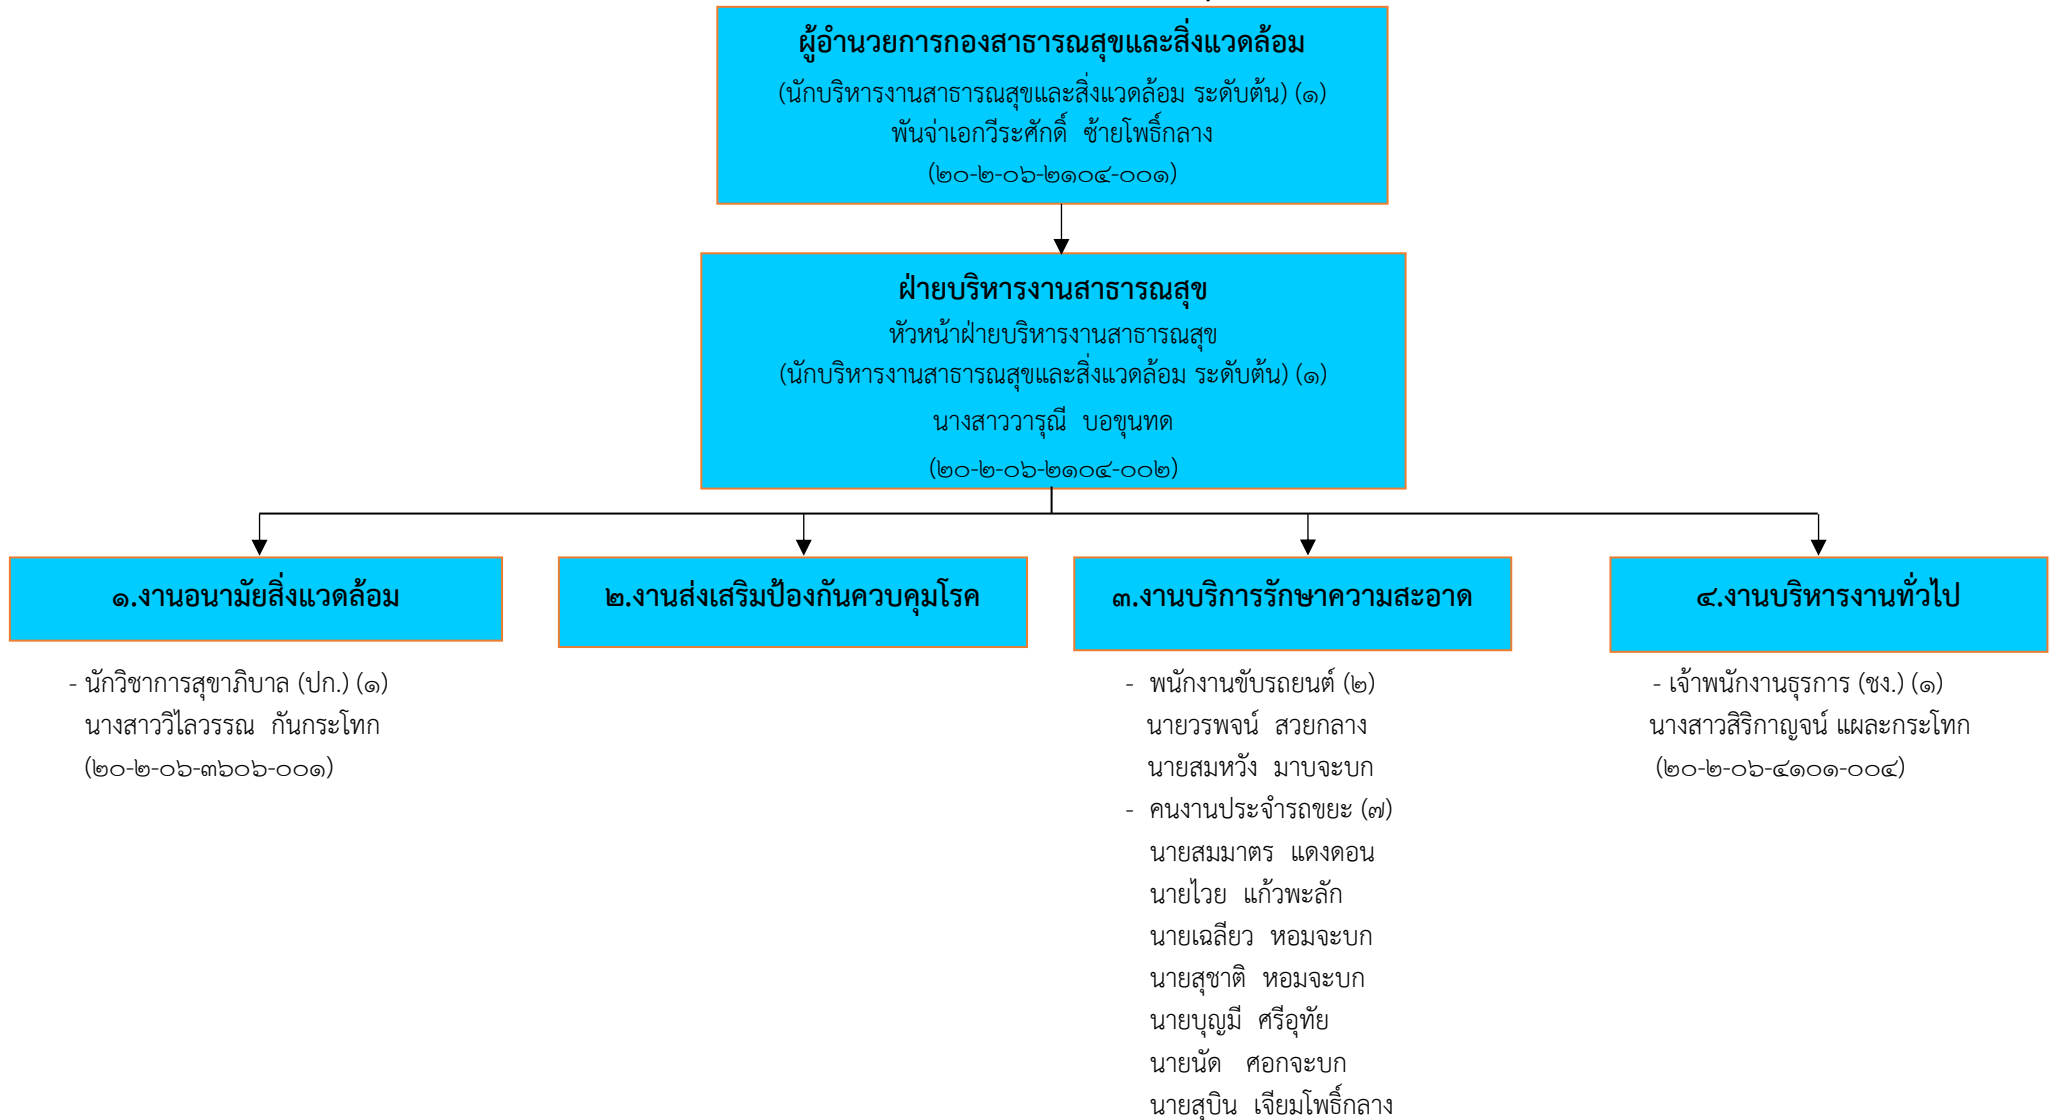

โครงสร้างเทศบาลตำบลไชยมงคล

โครงสร้างส่วนราชการเทศบาลตำบลไชยมงคล

โครงสร้างอัตรากำลังของสำนักปลัดเทศบาล

ประเภท	อำนวยการท้องถิ่น	วิชาการ	ทั่วไป	พนักงานจ้างตามภารกิจ	พนักงานจ้างทั่วไป
จำนวน	๒	๔	๒	๑	๗

โครงสร้างอัตรากำลังของกองคลัง

ประเภท	อำนวยการท้องถิ่น	วิชาการ	ทั่วไป	พนักงานจ้างตามภารกิจ	พนักงานจ้างทั่วไป
จำนวน	๒	๒	๓	๑	-

โครงสร้างอัตรากำลังของกองช่าง

ประเภท	อำนาจการท้องถิ่น	วิชาการ	ทั่วไป	พนักงานจ้างตามภารกิจ	พนักงานจ้างทั่วไป
จำนวน	๒	๑	๓	๑	๕

โครงสร้างอัตรากำลังของกองสาธารณสุขและสิ่งแวดล้อม

ประเภท	ผู้อำนวยการท้องถิ่น	วิชาการ	ทั่วไป	พนักงานจ้างตามภารกิจ	พนักงานจ้างทั่วไป
จำนวน	๒	๑	๑	๒	๘

โครงสร้างอัตรากำลังของกองการศึกษา